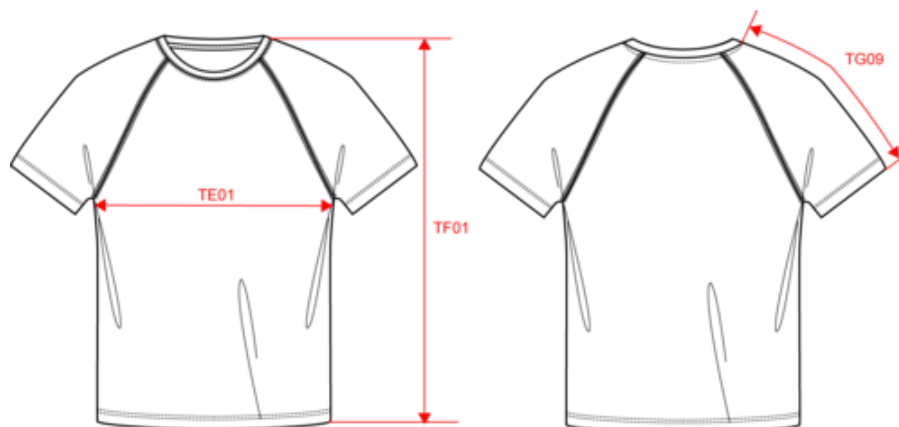

Mesures en cm	XS	S	M	L	XL	XXL	3XL
TE01 - 1/2 largeur poitrine à 1.5cm de l'emmanchure	46.00	49.00	52.00	55.00	58.00	61.00	64.00
TF01 - Hauteur totale de l'HSP	68.50	70.50	72.50	74.50	76.50	78.50	80.50
TG09 - Longueur manche courte raglan	32.75	34.75	36.75	38.75	40.75	42.75	44.75