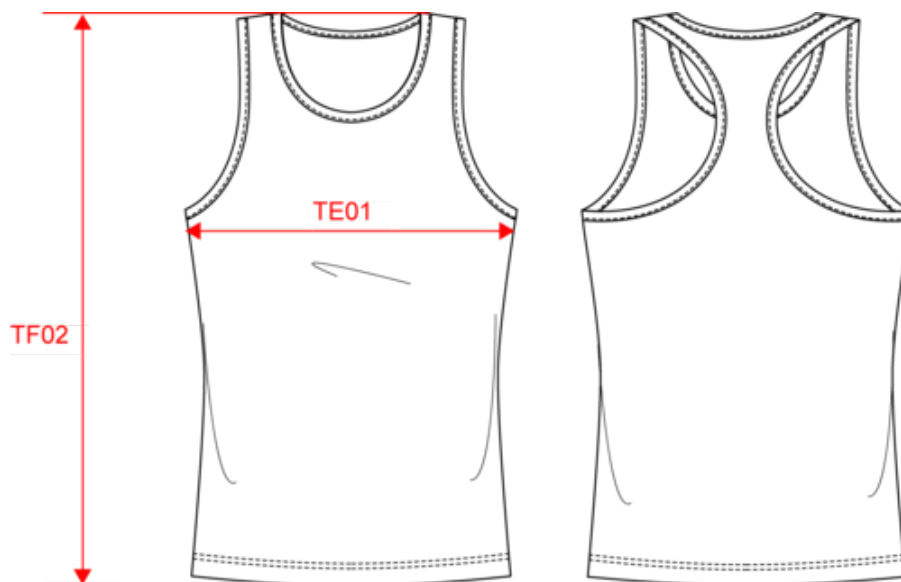

# PROACT.®

PA442

Débardeur de sport femme

Dimensions (cm)

Mesures en cm	XS	S	M	L	XL
TE01 - 1/2 largeur poitrine à 1.5cm de l'emmanchure	37.00	40.00	43.00	46.00	49.00
TF02 - Hauteur totale de l'HSP (colletage inclus)	61.25	63.25	65.25	67.25	69.25