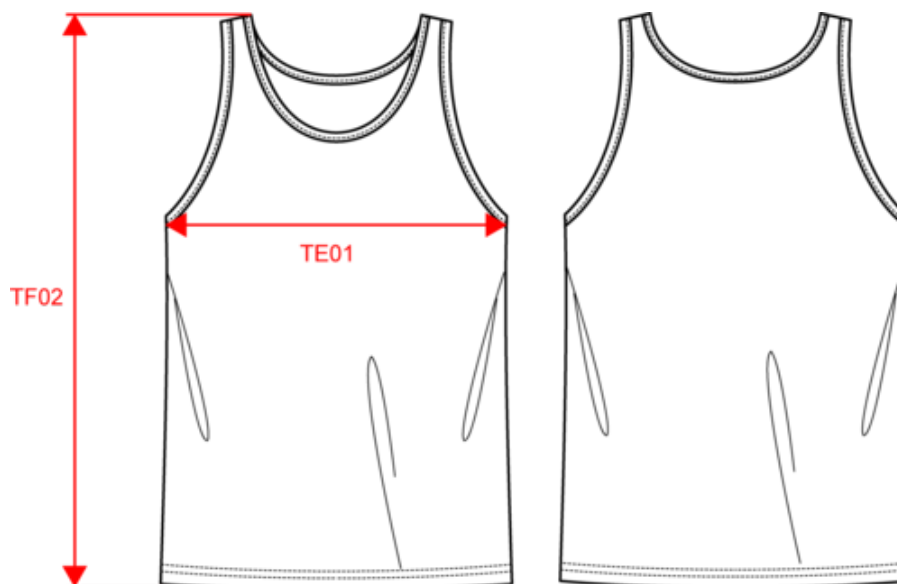

PA440

Dimensions (cm)

Mesures en cm	XS	S	M	L	XL	XXL	3XL
TE01 - 1/2 largeur poitrine à 1.5cm de l'emmanchure	44.00	47.00	50.00	53.00	56.00	59.00	62.00
TF02 - Hauteur totale de l'HSP (colletage inclus)	68.00	70.00	72.00	74.00	76.00	78.00	80.00