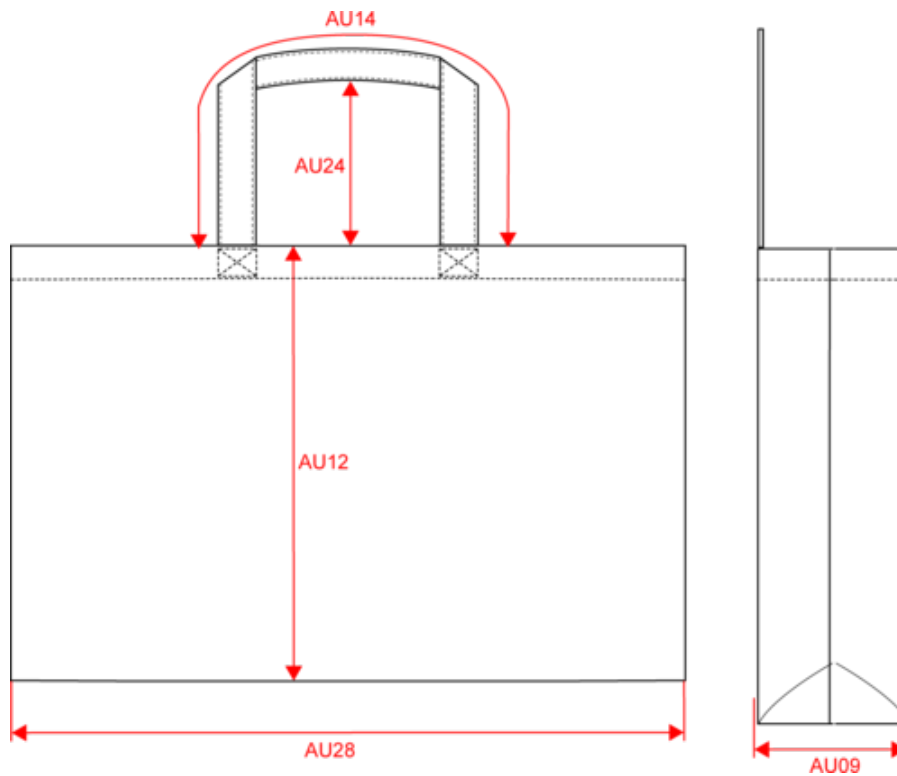

Tableau équivalence des tailles par pays en dernière page.

Certifications

Informations Complémentaires

Logistique

Pays d'origine

Code douanier

Dimensions (cm)

Mesures en cm	One Size
AU09 - Profondeur du bas	14.00
AU12 - Hauteur totale	37.00
AU14 - Longueur poignée	70.00
AU24 - Hauteur poignée	30.00
AU28 - Largeur bas	49.00

Logistique  1  40

Sizes	Width (cm)	Height (cm)	Length (cm)	Net weight (kg)	Gross weight (kg)	Pieces/Box	Pieces/Bundle
One Size	42.00	25.00	52.00	9.5	11	40	1